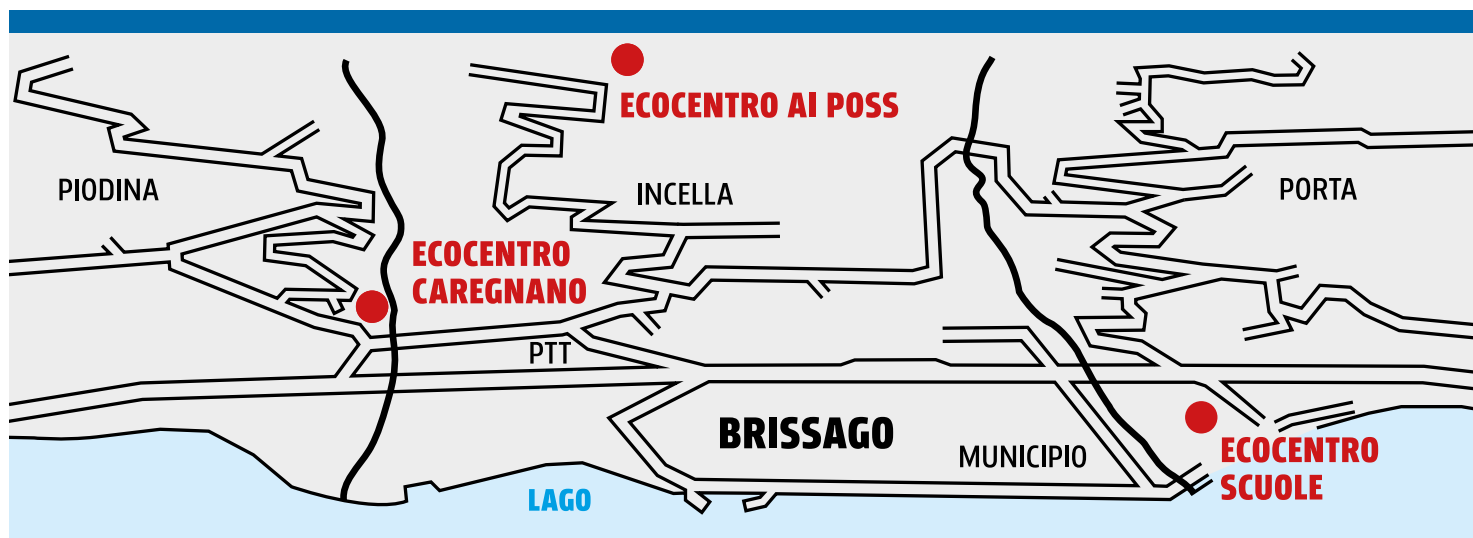

Sind direkt beim Ökozentrum ai Poss während den Öffnungszeiten abzugeben.

Öffnungstage und Uhrzeiten Ökozentrum ai Poss:

1° April - 30. September: Dienstag und Donnerstag 15.30 - 18.00 Samstag 10.00 - 12.00
1° Oktober - 31. März: Dienstag und Donnerstag 15.30 - 17.00 Samstag 10.00 - 12.00

ÖKO-ZENTREN MIT VIDEO-ÜBERWACHUNG

ÖFFNUNGSZEITEN:

Caregnano: Montag-Freitag 08:00-12:00/13:30-19:00
Samstag 09:00-12:00

An Sonn und Feiertagen bleibt das Sammelplatz geschlossen

Scuole: Täglich / 08:00 - 21:00