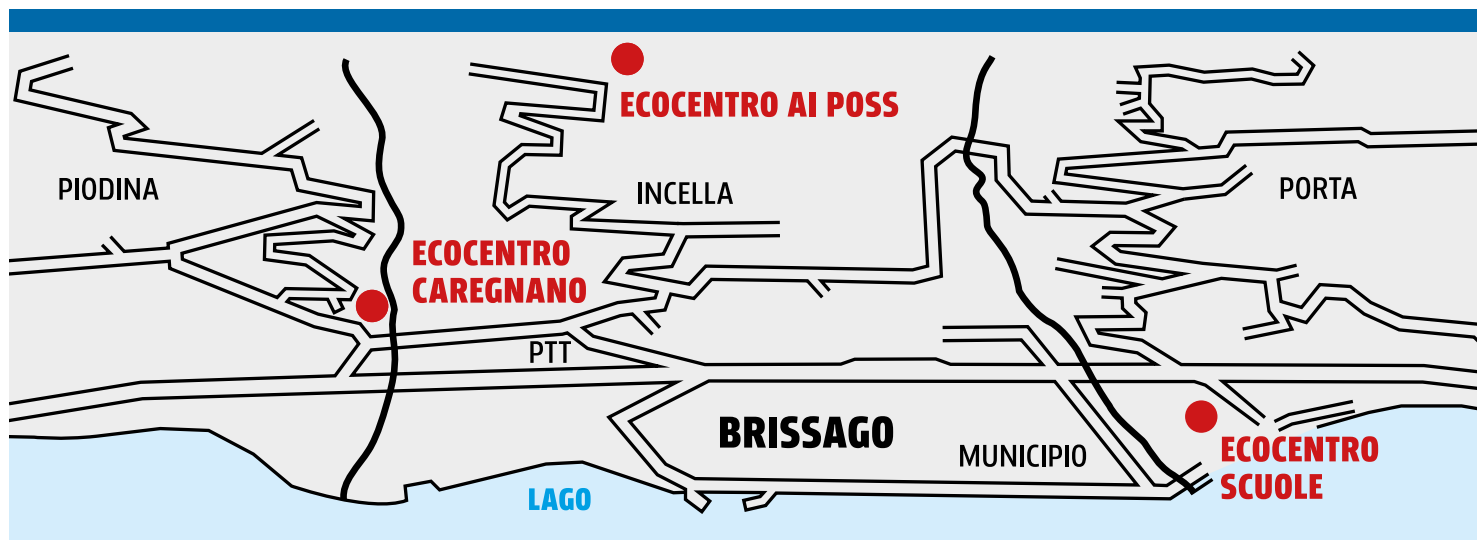

Ingombranti, rottami metallici, legname, batterie, apparecchi sanitari e piccoli quantitativi di materiali inerti

Da consegnare direttamente presso l'ecocentro ai Poss, durante i giorni e gli orari d'apertura.

Giorni e orari d'apertura ecocentro ai Poss:

1° aprile - 30 settembre: martedì e giovedì 15.30 - 18.00   sabato 10.00 - 12.00
1° ottobre - 31 marzo: martedì e giovedì 15.30 - 17.00   sabato 10.00 - 12.00

Apparecchi elettrici ed elettronici

Gli elettrodomestici (lavatrici, lavastoviglie, frigoriferi, attrezzi elettrici) e le apparecchiature elettroniche (PC, TV, radio, cellulari) sono da riconsegnare al rivenditore.

Vengono ritirati gratuitamente anche presso l'ecocentro ai Poss, centro di raccolta ufficiale SENS e SWICO.

Si possono depositare all'ecocentro ai Poss anche fino ad un massimo di 10 pannelli fotovoltaici all'anno e per persona, per maggiori quantitativi bisogna rivolgersi al proprio installatore di impianti elettrici e/o fotovoltaici.

ECOCENTRI VIDEOSORVEGLIATI

Gli ecocentri sono monitorati tramite videosorveglianza.

ORARI DI APERTURA:

Caregnano: lunedì-venerdì 08:00-12:00 / 13:30-19:00
sabato 09:00-12:00

domenica e giorni festivi infrasettimanali - l'ecocentro rimane chiuso

Scuole: TUTTI I GIORNI / 08:00 - 21:00

Le contravvenzioni al Regolamento comunale sui rifiuti saranno punite con una multa sino ad un massimo di Fr 10'000.-, oltre al risarcimento delle spese effettive provocate e degli eventuali danni (art. 22 Regolamento rifiuti).